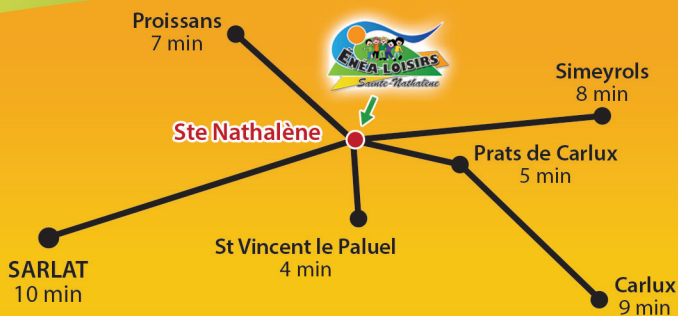

# LE CENTRE ÉNÉA LOISIRS

**Énéa Loisirs** est situé au sein de l'école de Sainte-Nathalène, le Centre possède un espace d'accueil et d'animation de 100 m<sup>2</sup>, d'un accès à la cour de l'école et à la salle des fêtes de la commune.

# LES SÉJOURS ANNUELS

**Chaque année** le Centre de loisirs organise un séjour pour les enfants âgés de 6 à 11 ans.

**Ces séjours** permettent aux enfants de gagner en autonomie et de s'apanouir en découvrant de nouvelles activités.